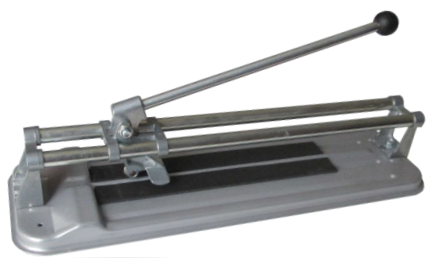

Cunhas p/ Azulejo - Blister 200 pcs

Codigo	mm	Quant.	Peso	Cx	Ct	Preço
8801	0.5 mm	200 pcs	gr	1	10	
8809	12 mm	250 pcs	gr	1	10	

Maquina de cortar azulejo Jokosit Germany 30cm

Codigo	mm	Medida	Peso	Cx	Ct	Preço
7420	30 cm			1